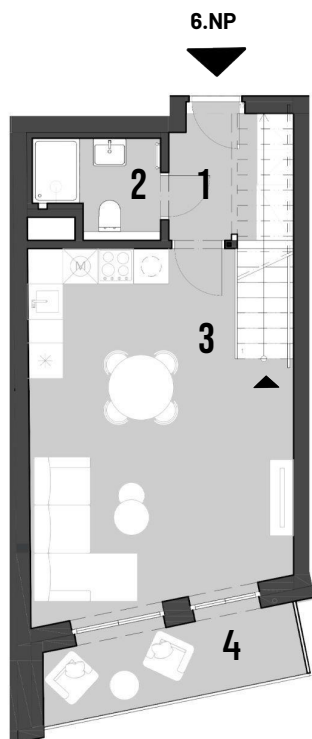

B80

F.24

Byt 2+kk - mezonet

Bratislavská 80

Patro **6. NP a 7.NP**

Orientace **J/S**

1	Chodba	4,5 m ²
2	Koupelna + WC	3,1 m ²
3	Obyvací pokoj + kk	27,3 m ²

5	Ložnice	14,1 m ²
6	Chodba	7,7 m ²
	Plocha stavebních konstrukcí	2,0 m ²

Podlahová plocha bytu 58,8 m²

4	Lodžie jižní	5,6 m ²
7	Lodžie severní	2,4 m ²

Celková prodejní plocha 66,8 m²

Nepovinný příplatek **Sklep**

Povinný příplatek **Parkovací stání**

Energetický štítek budovy **B (úsporná)**

ŘEZ SCHEMATICKÝ

6.NP

7.NP

0 1 2 3m