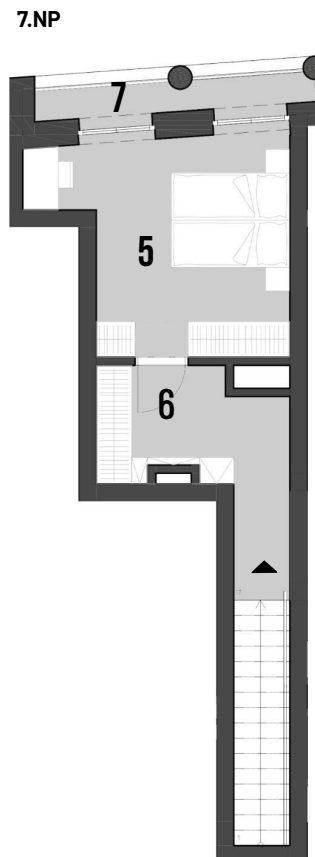

B80

F.24

Byt 2+kk - mezonet

Bratislavská 80

Patro **6. NP a 7.NP**

Orientace **J/S**

1	Chodba	4,5 m ²
2	Koupelna + WC	3,1 m ²
3	Obyvací pokoj + kk	27,3 m ²

5	Ložnice	14,1 m ²
6	Chodba	7,7 m ²
	Plocha stavebních konstrukcí	2,0 m ²

Podlahová plocha bytu 58,8 m²

4	Lodžie jižní	5,6 m ²
7	Lodžie severní	2,4 m ²

Celková prodejní plocha 66,8 m²

Nepovinný příplatek **Sklep**

Povinný příplatek **Parkovací stání**

Energetický štítek budovy **B (úsporná)**

ŘEZ SCHEMATICKÝ

6.NP

7.NP

0 1 2 3m